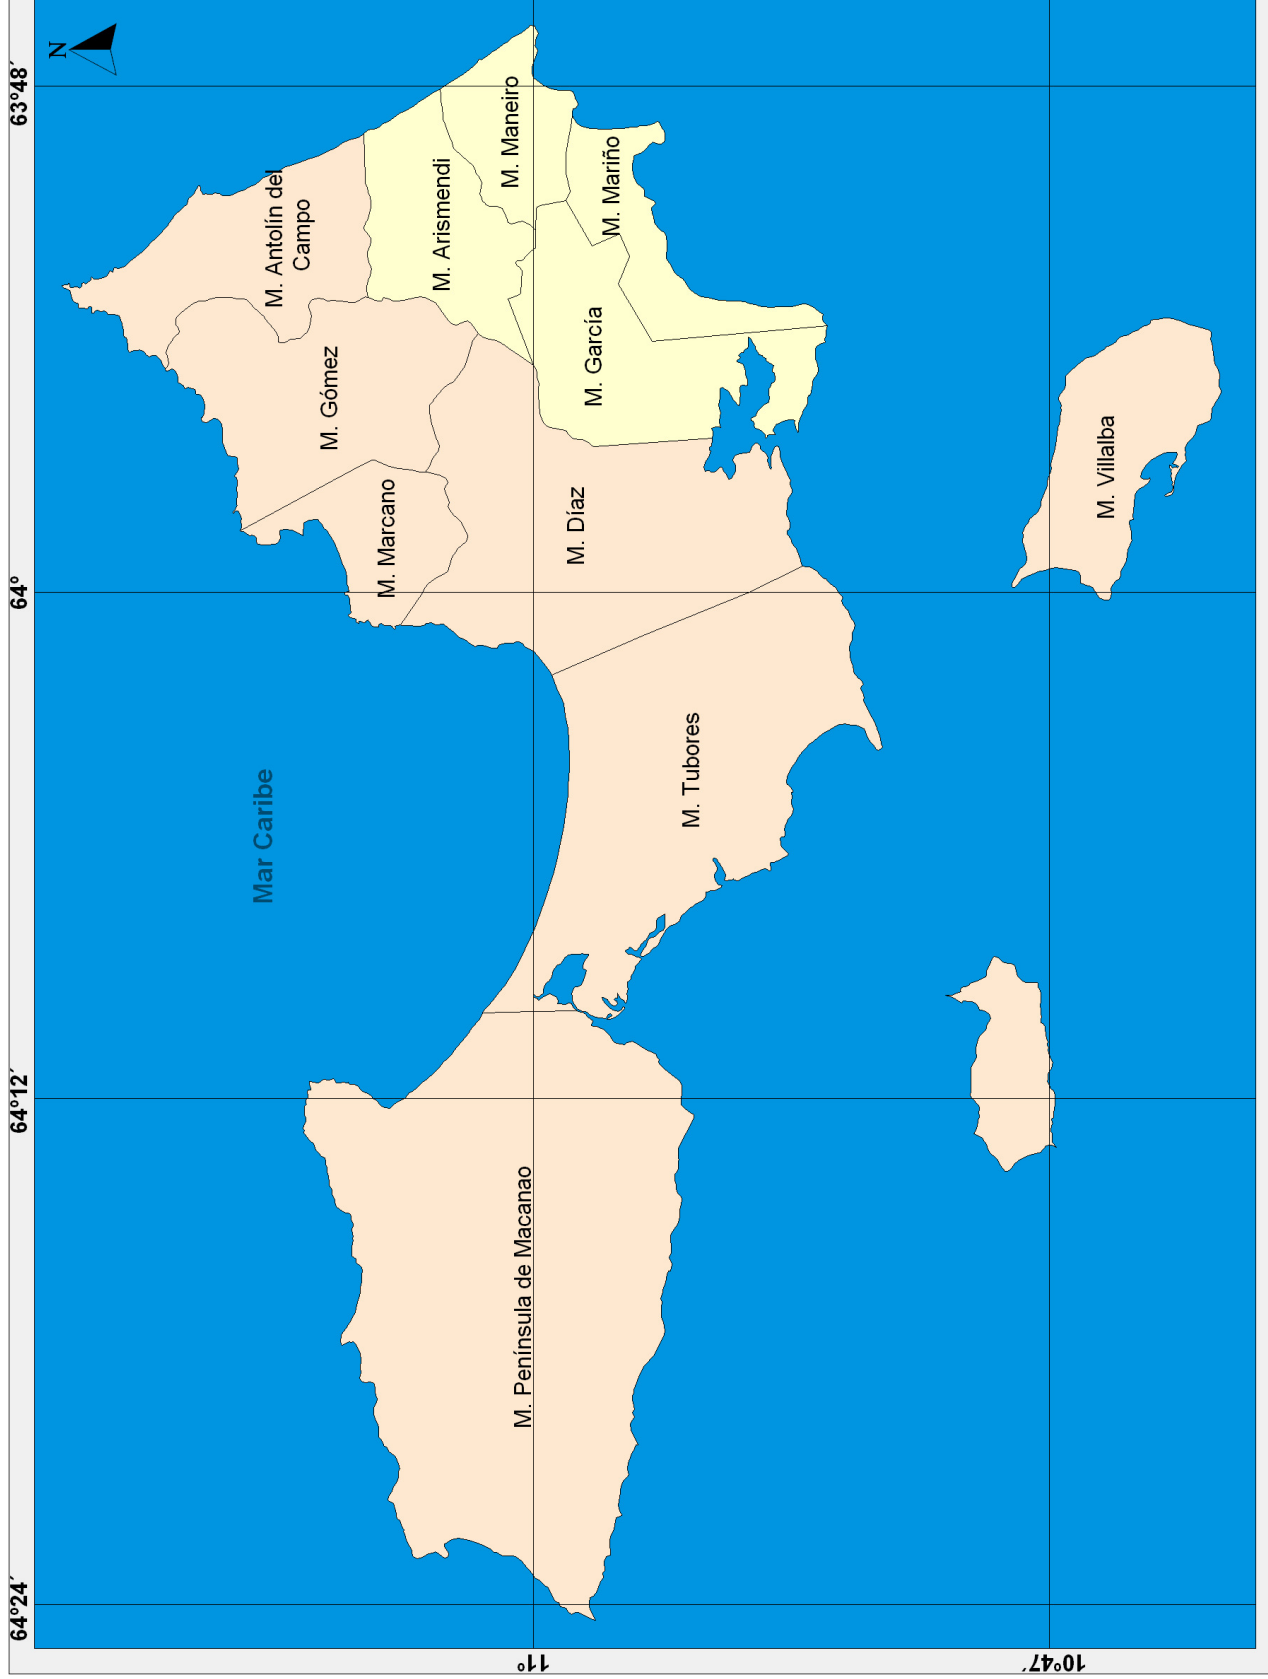

Total Diputados o Diputadas a Elegir = 4
Diputados o Diputadas Nominales a Elegir = 2
Diputados o Diputadas Listas a Elegir = 2
Población General INE (al 30/09/10) = 465.389
Indice Poblacional = 232.695

Nº Circunscripción	Código Geográfico	Municipios	Promedio Diputados o Diputadas por Habitantes	Total Diputados o Diputadas a Elegir	Población General (INE) 30/09/10
1	15-07-00	PENINSULA DE MACANAO	1,00	1	24.542
	15-09-00	TUBORES			39.186
	15-02-00	DIAZ			62.498
	15-03-00	GOMEZ			36.216
	15-10-00	ANTOLIN DEL CAMPO			26.194
	15-05-00	MARCANO			34.380
	15-08-00	VILLALBA			8.756
					231.772
2	15-11-00	GARCIA	1,00	1	56.775
	15-06-00	MARIÑO			102.351
	15-04-00	MANEIRO			44.971
	15-01-00	ARISMENDI			29.520
					233.617
Total			2	2	465.389

Elecciones Parlamentarias 2010 Circunscripciones Electorales Diputados o Diputadas a la Asamblea Nacional Estado Nueva Esparta

Circunscripción Electoral

Fuente Temática: CNE, 2010

Situación Relativa

Elaborado Por:

Base Cartográfica: I.G. V.S.B
Mapa Político de Venezuela
2005, Escala 1: 2.000.000
Datum: WGS 84

Escala 1: 360.000